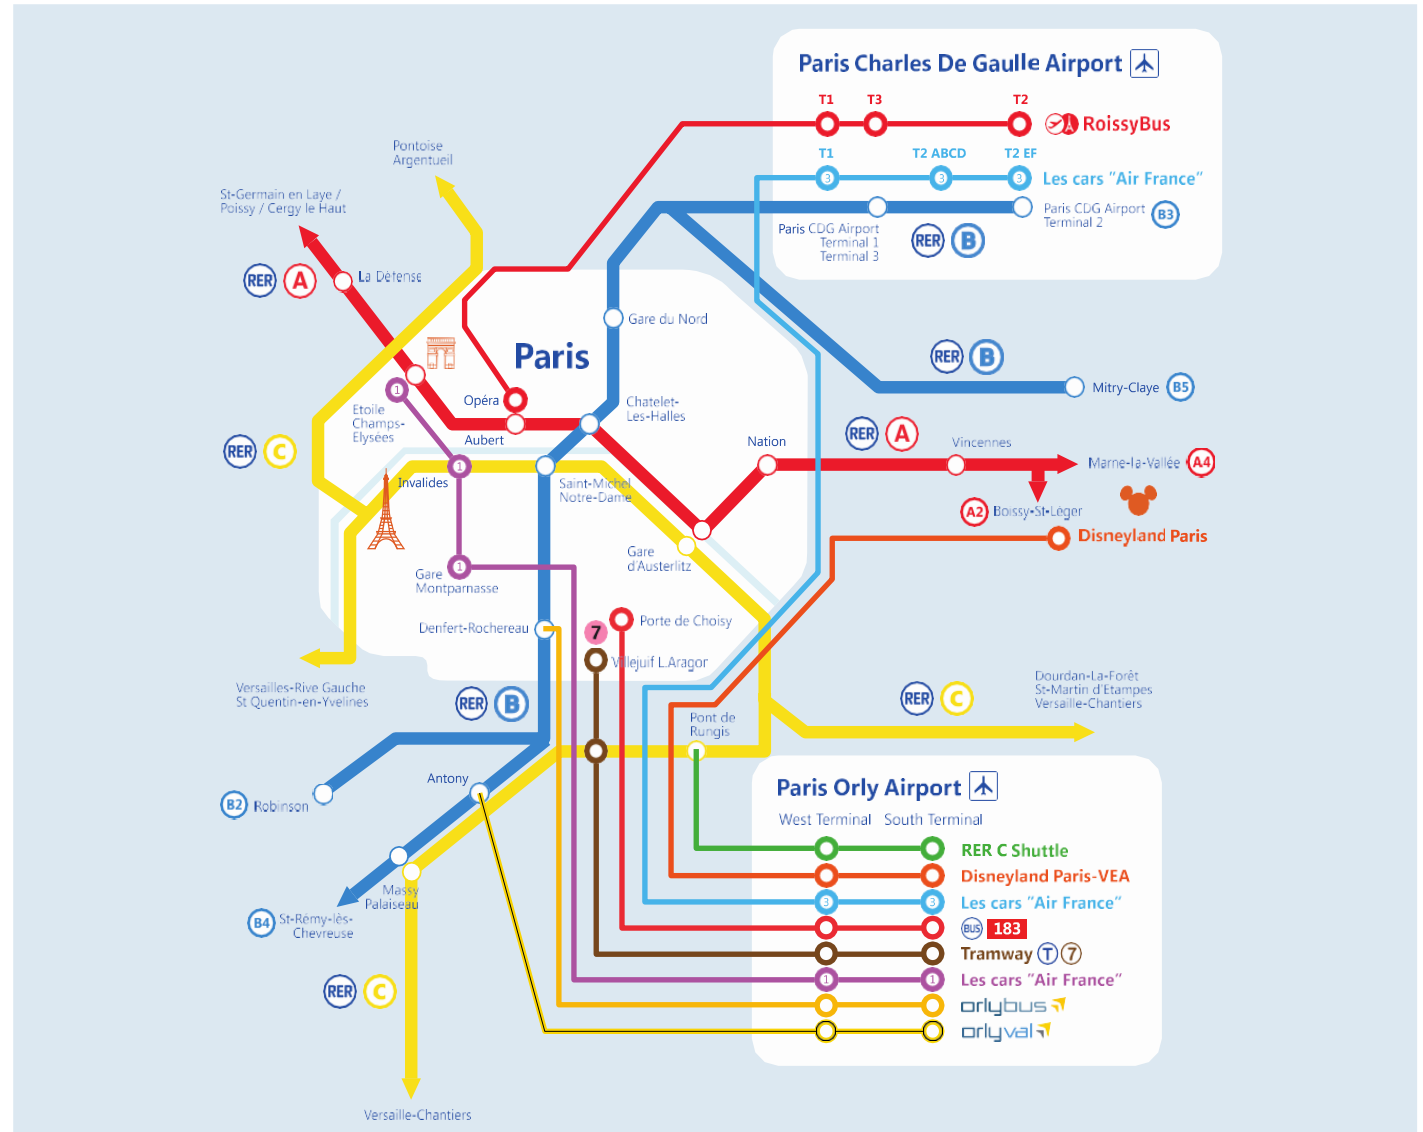

Transports en commun